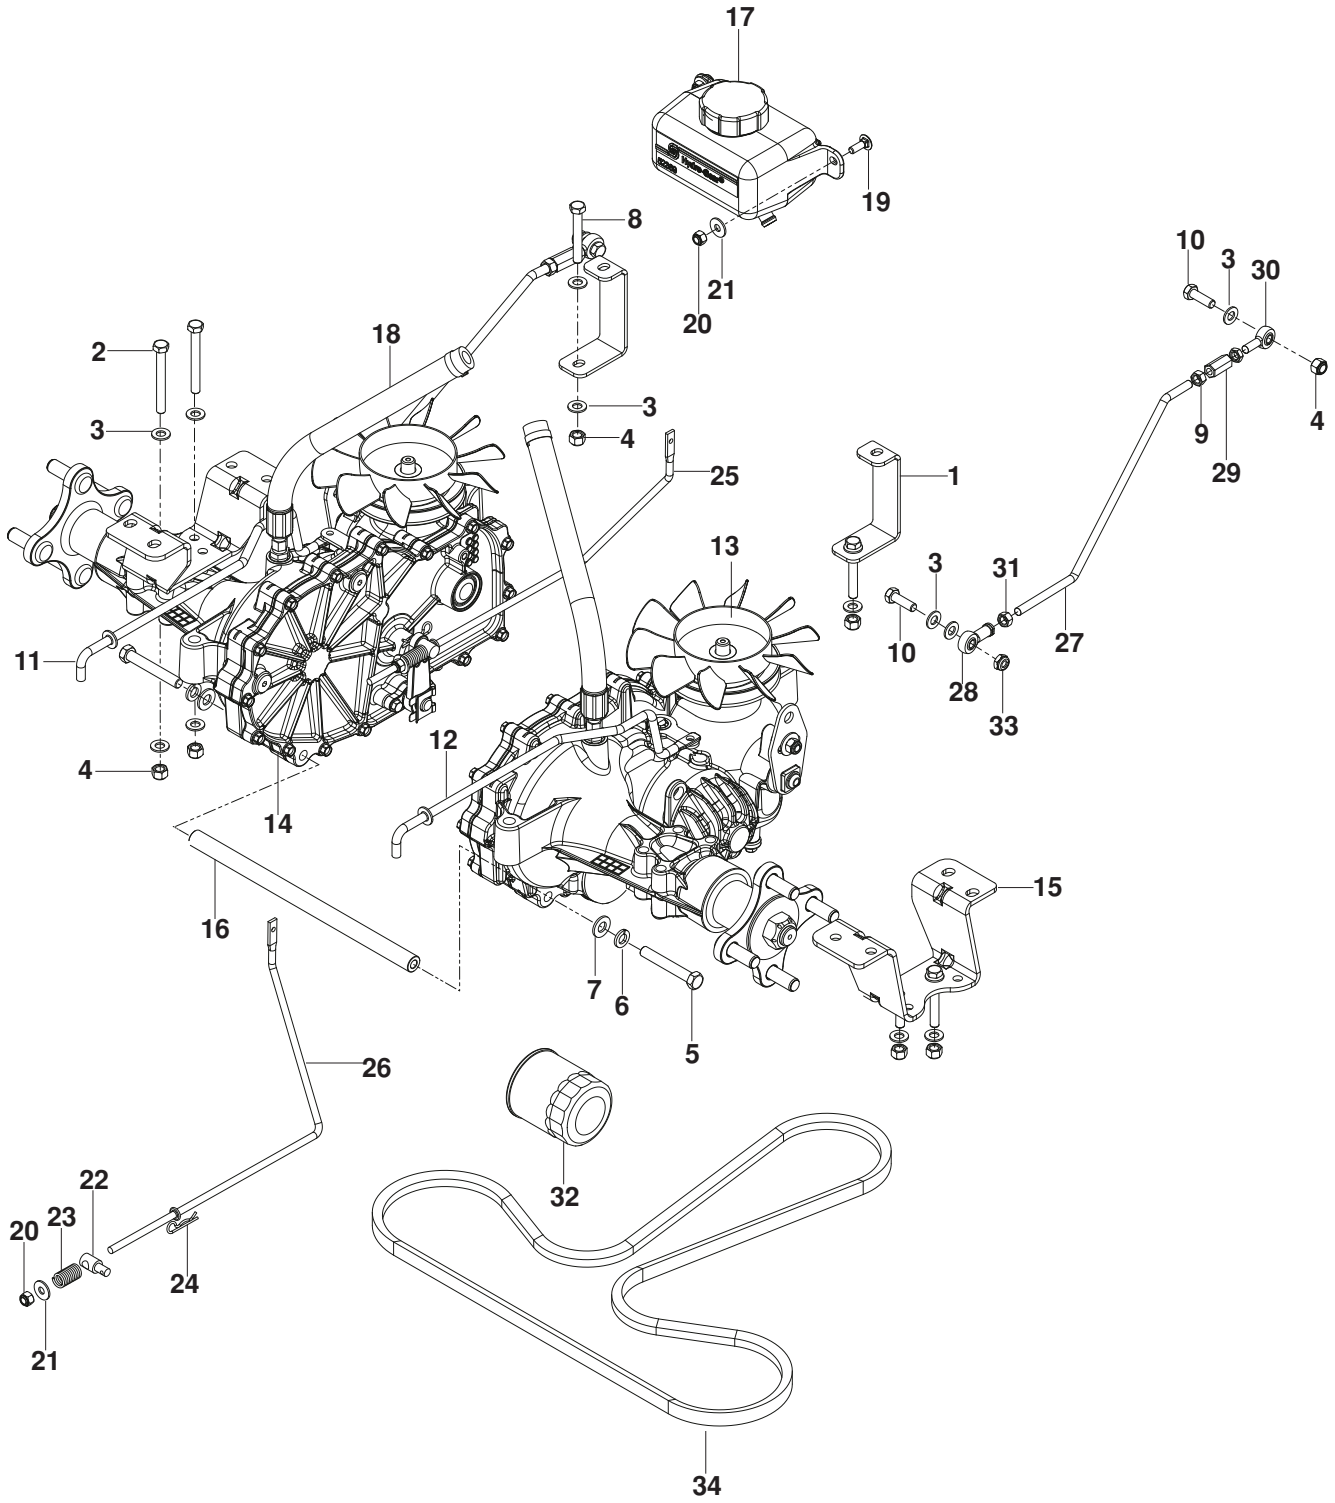

HYDRAULIC PUMP - MOTOR