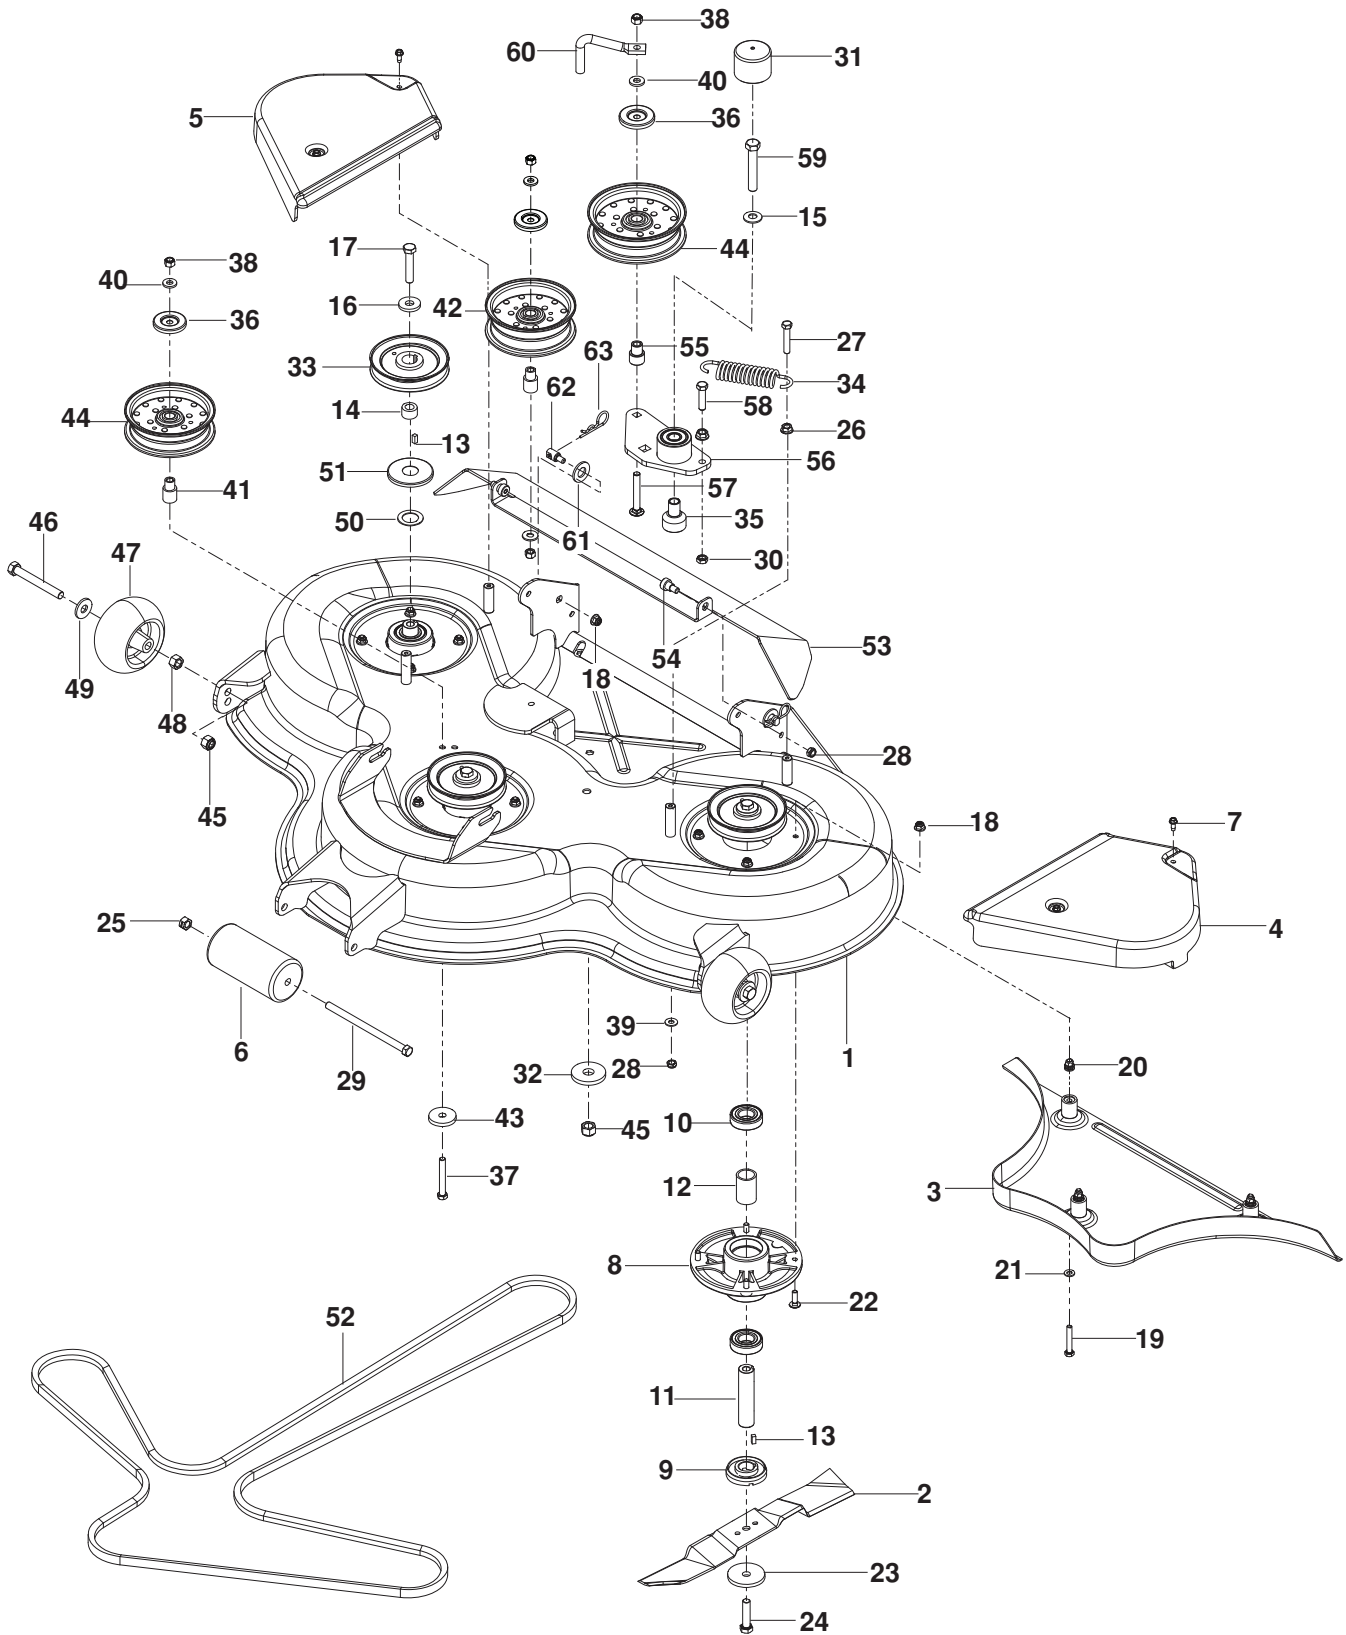

48" DECK

966038501