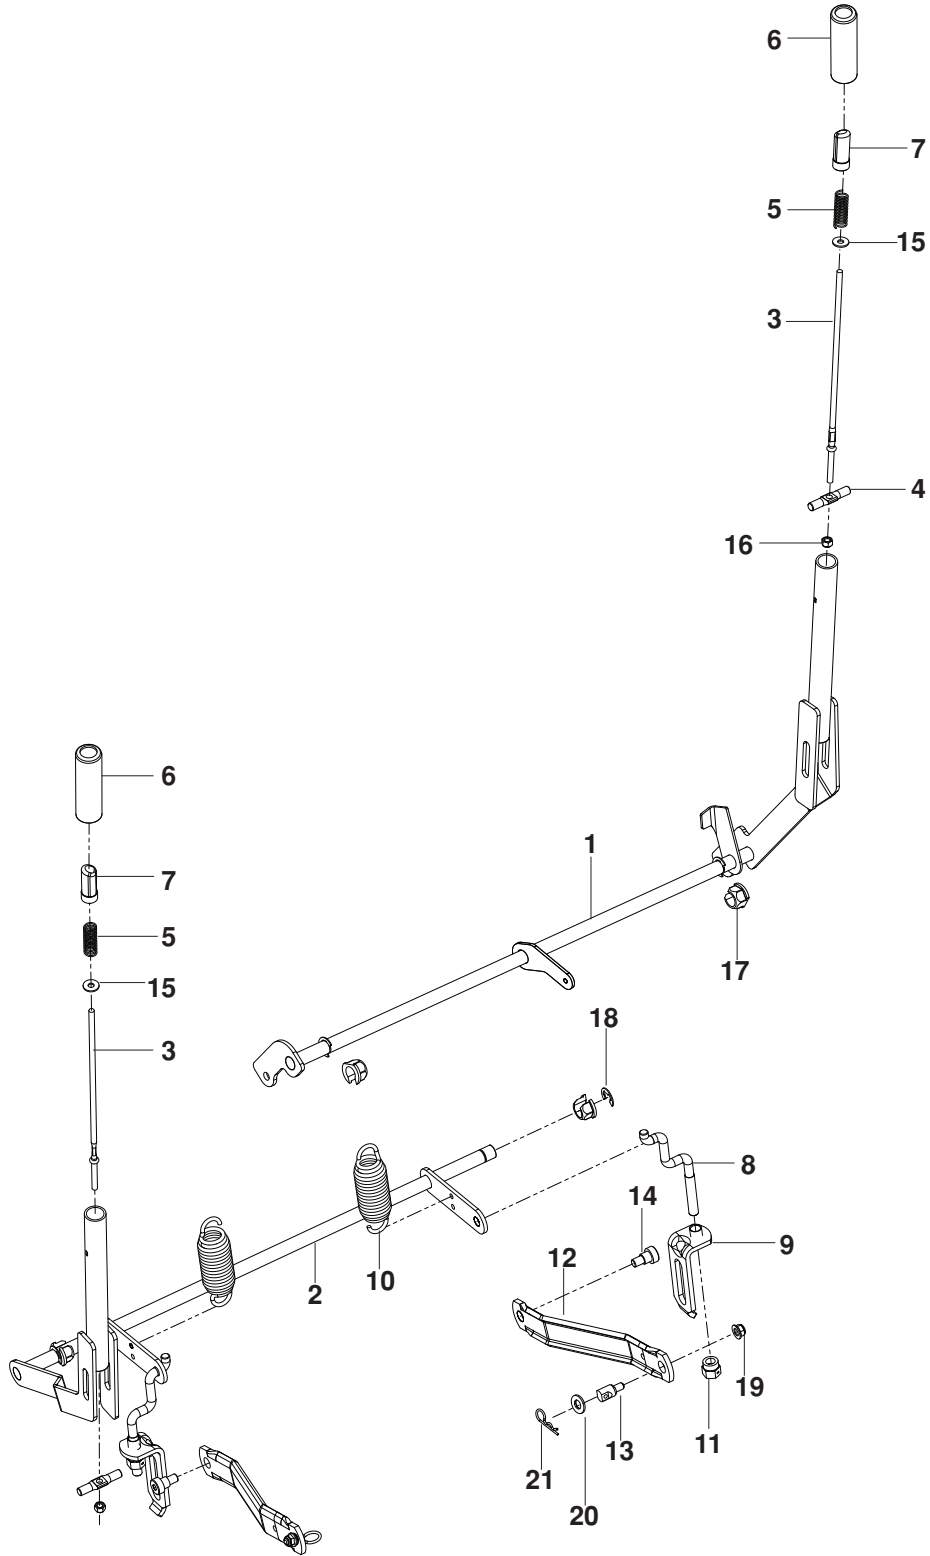

BRAKE / LIFT