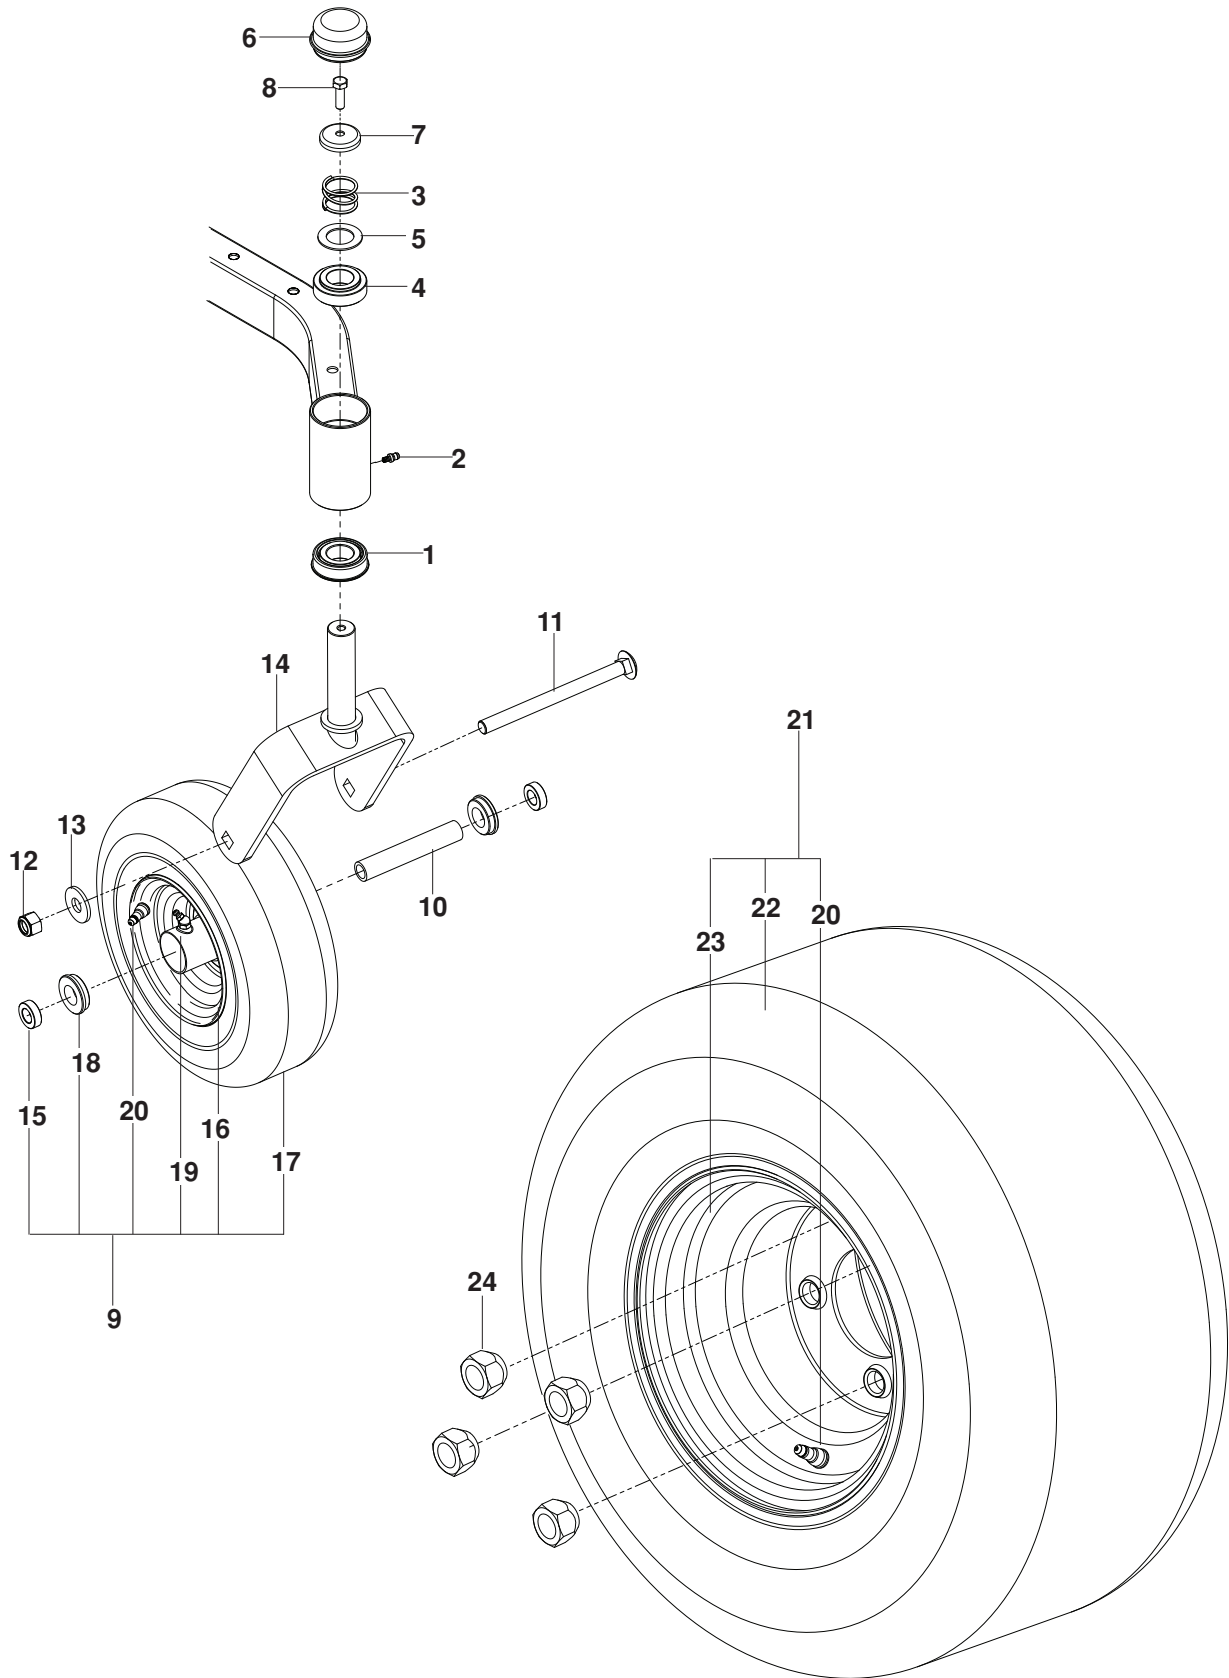

WHEELS AND TIRES